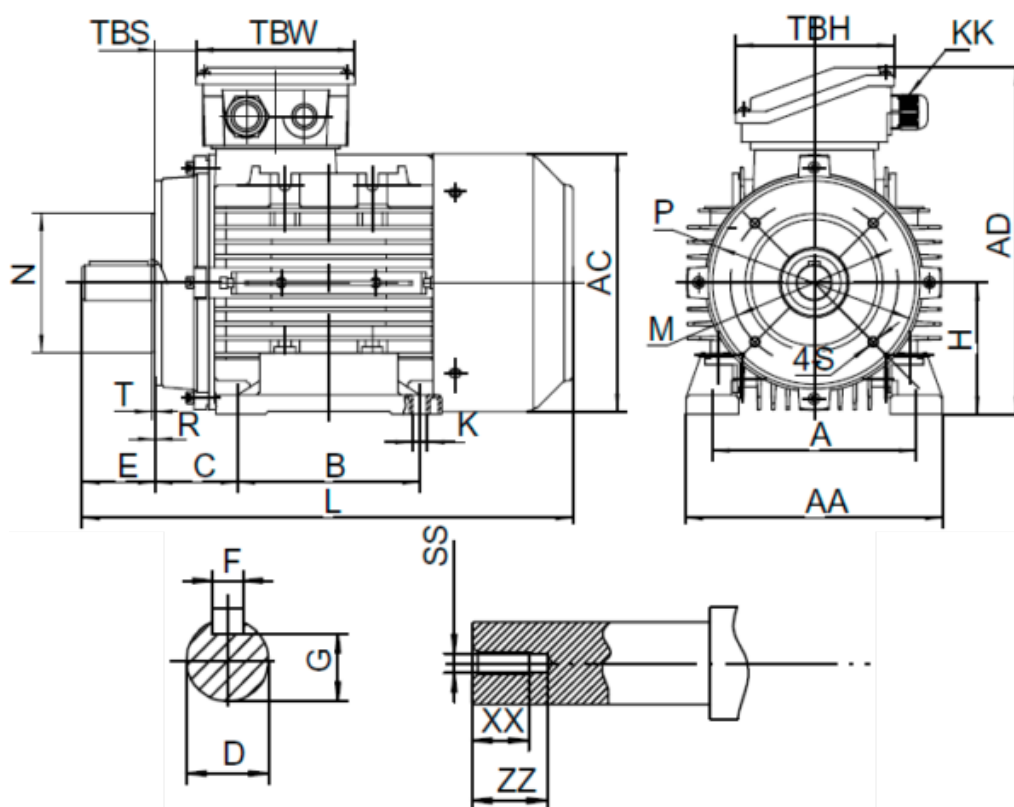

Varenummer: 25180022021640

Beskrivelse: Kleedrive T3A 90L-2 2.2kw 2800 o/min UL/CSA
3x230/400V 50 HZ IP55 B34 Eff=85,9%

Mål

A = 140	F = 8	R = 0	ZZ = 25
AA = 176	G = 20	S = M8	
AC = Ø177	H = 90	SS = M8	
AD = 235	HD = 145	T = 3	
B = 125	L = 338	TBH = 109	
C = 56	M = Ø115	TBS = 28.5	
D = Ø24	N = Ø95	TBW = 109	
E = 50	P = Ø140	XX = 19	